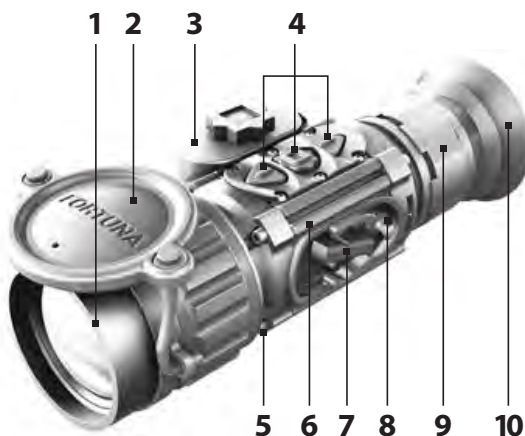

Рис. 1 – Внешний вид

1. Объектив
2. Защитная крышка
3. Батарейный отсек
4. Кнопки управления
5. Посадочное место для крепления кронштейна
6. Корпус прибора
7. Ручка включения/выключения прибора
8. Разъем для внешнего источника питания и видеовыхода
9. Кольцо диоптрийной настройки окуляра
10. Наглазник