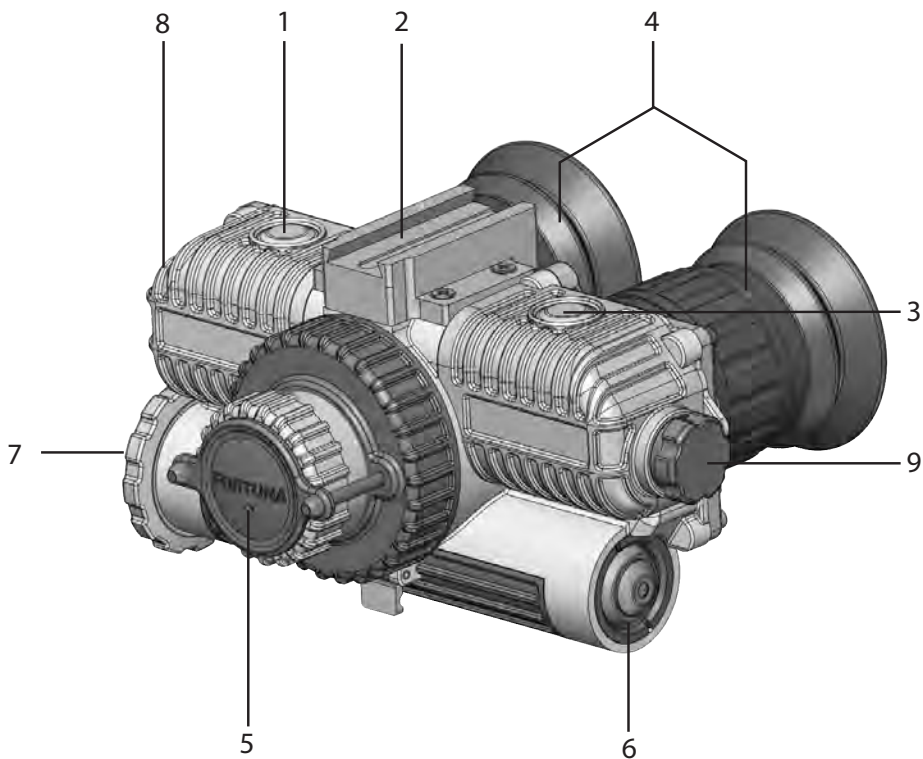

Устройство прибора и органы управления

Рис. 1

1. Кнопка управления цифровым увеличением;
2. Посадочное место крепления оголовья;
3. Кнопка управления инверсией цвета;
4. Окуляры с наглазниками;
5. Объектив с защитной крышкой;
6. Кнопка включения/выключения прибора;
7. Крышка батарейного отсека;
8. Разъем для внешнего источника питания и видеовыхода с защитным колпачком;
9. Энкодер управления меню.