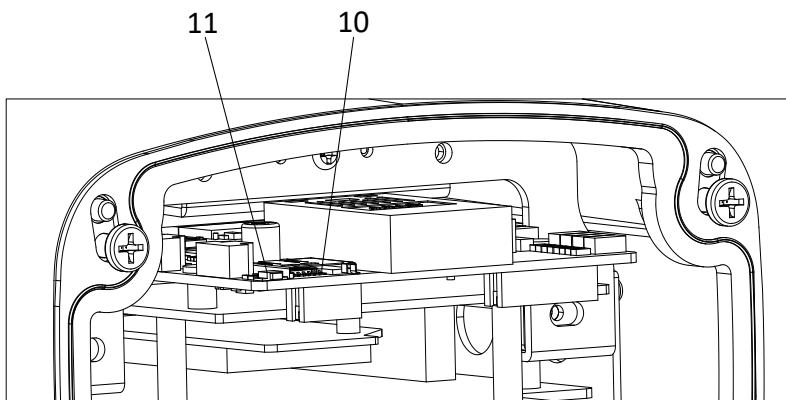

## Внешний вид

Рисунок 1-1 Внешний вид камеры I типа (1)

Рисунок 1-2 Внешний вид камеры I типа (2)

## Внешний вид

Рисунок 1-3 Кронштейн для установки на стену (опционально)

Таблица 1-1 Описание

№	Описание	№	Описание
1	Фоторезистор	2	Объектив (Оптический)
3	Объектив (Тепловизионный)	4	Солнцезащитный козырек
5	Сетевой интерфейс	6	Интерфейс питания
7	Тревожный интерфейс	8	RS-485
9	Аудио интерфейс	10	Слот для карты памяти MicroSD
11	Кнопка сброса настроек RESET		