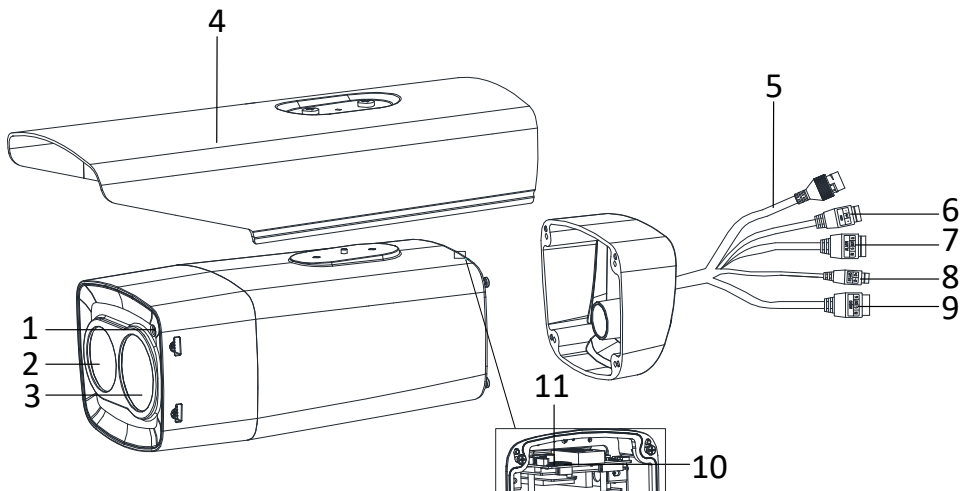

## Технические характеристики

Характеристика	Значение
Разрешение/в пикселях	384x288
Размер пикселя	17µm
Поле зрения	37,6° × 28,6°
Фокусное расстояние	10 мм
Спектральный диапазон	8~14µm
Цветовая гамма	Выбор до 17 цветов
Телевизионная камера	
Разрешение	1920(H)×1080(V)
Фокусное расстояние	9,6мм Опция: 6,6/19/25
Измерительные параметры	
Точность	≤ ±0.3 °C
Измеряемый диапазон	+20°C ... +50°C
Время распознавания	≤0,1 сек
Дистанция распознавания температуры	3-6 метров
Максимальная ширина при измерении температуры человека	2-4 метра
Одновременное распознавание лиц	до 30 лиц
Калибровка температуры	Автоматическая калибровка
Прочие параметры	
Тревоги	Превышение температуры, температурная разница
Функции тревог	Настройка 3х уровней тревог, фиксация тревожного события
Программное обеспечение	CMS система управления
Функции ПО	Мониторинг, управление, распознавание с определением температуры
Физические параметры	
Интерфейсы	12V, Ethernet (10/100 Base-T), Тревожные входы/выходы
Защита	IP65
Вес	2,3 кг
Размер камеры (Д × Ш × Г)	278×122×100 мм
Установка на треногу	Да

## Внешний вид

Рисунок 1-1 Внешний вид камеры I типа (1)

Рисунок 1-2 Внешний вид камеры I типа (2)

## Внешний вид

Рисунок 1-3 Кронштейн для установки на стену (опционально)

Таблица 1-1 Описание

№	Описание	№	Описание
1	Фоторезистор	2	Объектив (Оптический)
3	Объектив (Тепловизионный)	4	Солнцезащитный козырек
5	Сетевой интерфейс	6	Интерфейс питания
7	Тревожный интерфейс	8	RS-485
9	Аудио интерфейс	10	Слот для карты памяти MicroSD
11	Кнопка сброса настроек RESET		