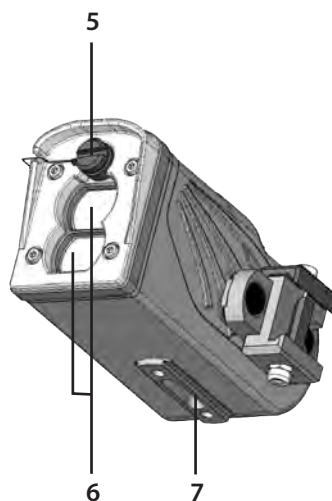

Устройство лазерного дальномера и органы управления

На рис. 1 и рис. 2 показаны внешний вид, основные узлы и органы управления лазерного дальномера.

Рис. 1

Рис. 2

- 1 – крышка батарейного отсека
- 2 – кнопка включения/выключения и измерения
- 3 – кнопка включения/выключения целеуказателя
- 4 – кронштейн для крепления на планку Weaver/Picatinny
- 5 – заглушка целеуказателя
- 6 – излучатель и приемник
- 7 - посадочное место для крепления