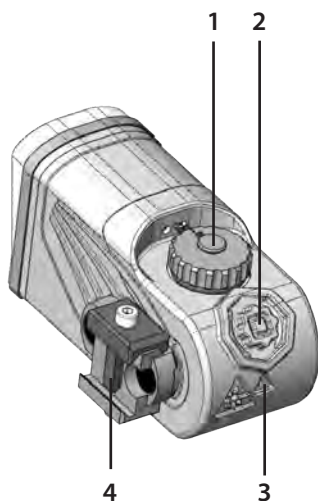

Устройство лазерного дальномера и органы управления

На рис. 1 и рис. 2 показаны внешний вид, основные узлы и органы управления лазерного дальномера.

Рис. 1

Рис. 2

- 1 – крышка батарейного отсека
- 2 – кнопка включения/выключения и измерения
- 3 – кнопка включения/выключения целеуказателя
- 4 – кронштейн для крепления на планку Weaver/Picatinny
- 5 – заглушка целеуказателя
- 6 – излучатель и приемник
- 7 - посадочное место для крепления